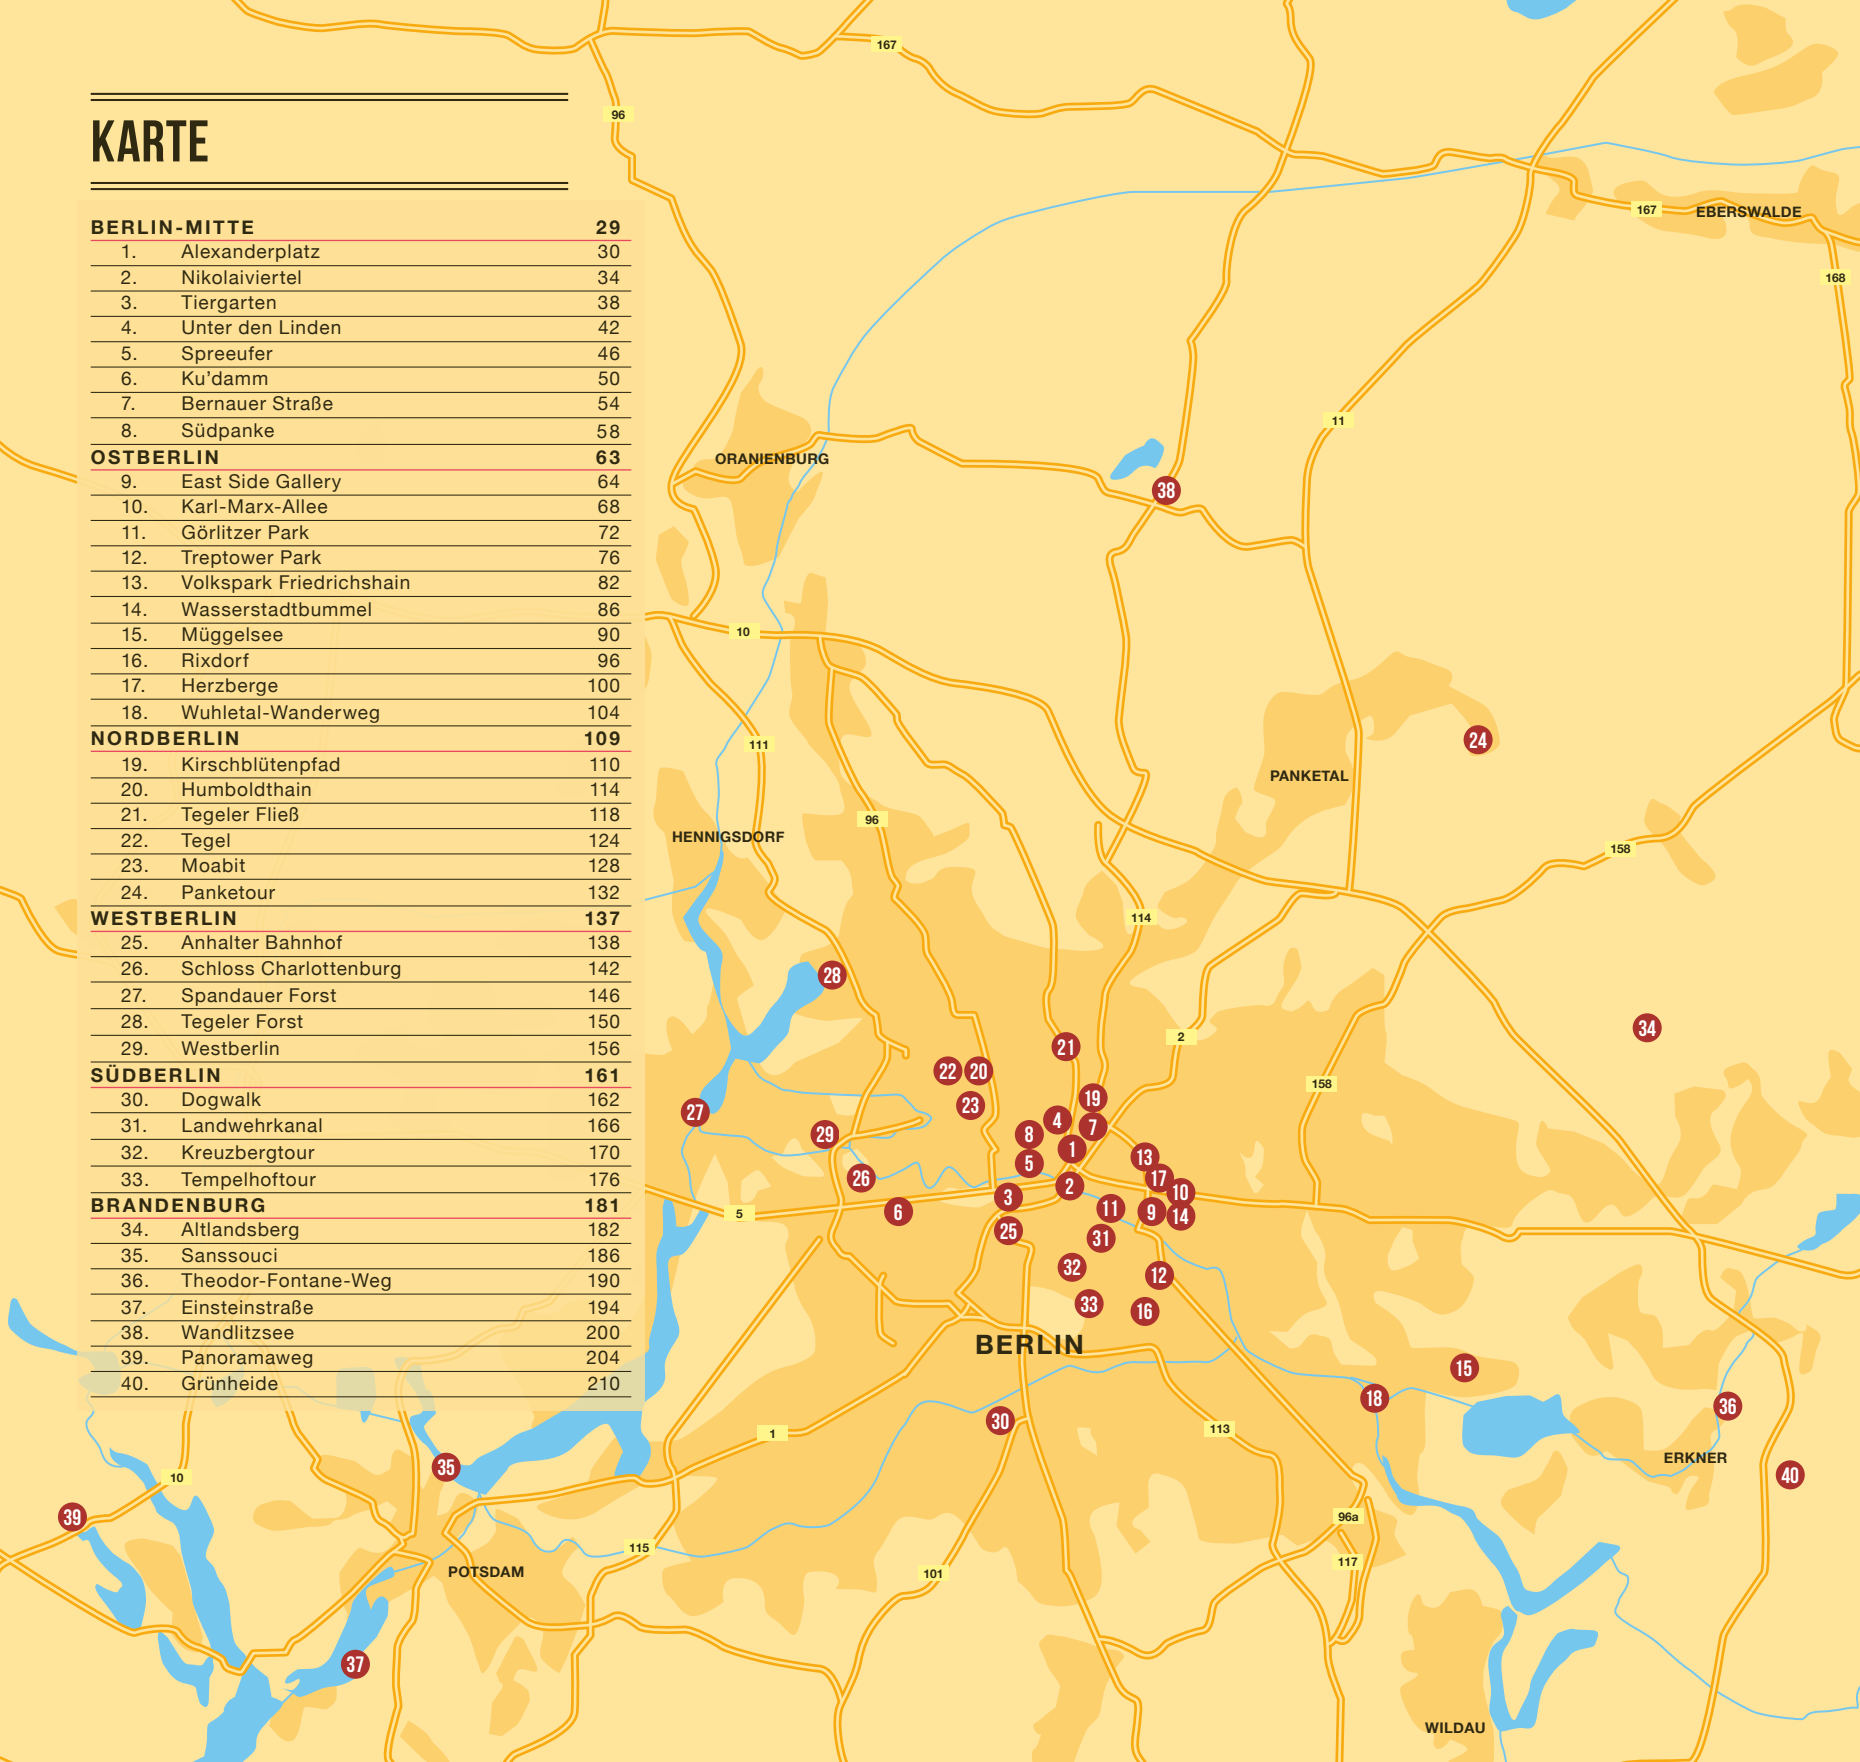

KARTE

BERLIN-MITTE	29
1. Alexanderplatz	30
2. Nikolaiviertel	34
3. Tiergarten	38
4. Unter den Linden	42
5. Spreeufer	46
6. Ku'damm	50
7. Bernauer Straße	54
8. Südpanke	58
OSTBERLIN	63
9. East Side Gallery	64
10. Karl-Marx-Allee	68
11. Görlitzer Park	72
12. Treptower Park	76
13. Volkspark Friedrichshain	82
14. Wasserstadtbummel	86
15. Müggelsee	90
16. Rixdorf	96
17. Herzberge	100
18. Wuhletal-Wanderweg	104
NORDBERLIN	109
19. Kirschblütenpfad	110
20. Humboldthain	114
21. Tegeler Fließ	118
22. Tegel	124
23. Moabit	128
24. Panketour	132
WESTBERLIN	137
25. Anhalter Bahnhof	138
26. Schloss Charlottenburg	142
27. Spandauer Forst	146
28. Tegeler Forst	150
29. Westberlin	156
SÜDBERLIN	161
30. Dogwalk	162
31. Landwehrkanal	166
32. Kreuzbergtour	170
33. Tempelhoftour	176
BRANDENBURG	181
34. Altlandsberg	182
35. Sanssouci	186
36. Theodor-Fontane-Weg	190
37. Einsteinstraße	194
38. Wandlitzsee	200
39. Panoramaweg	204
40. Grünheide	210