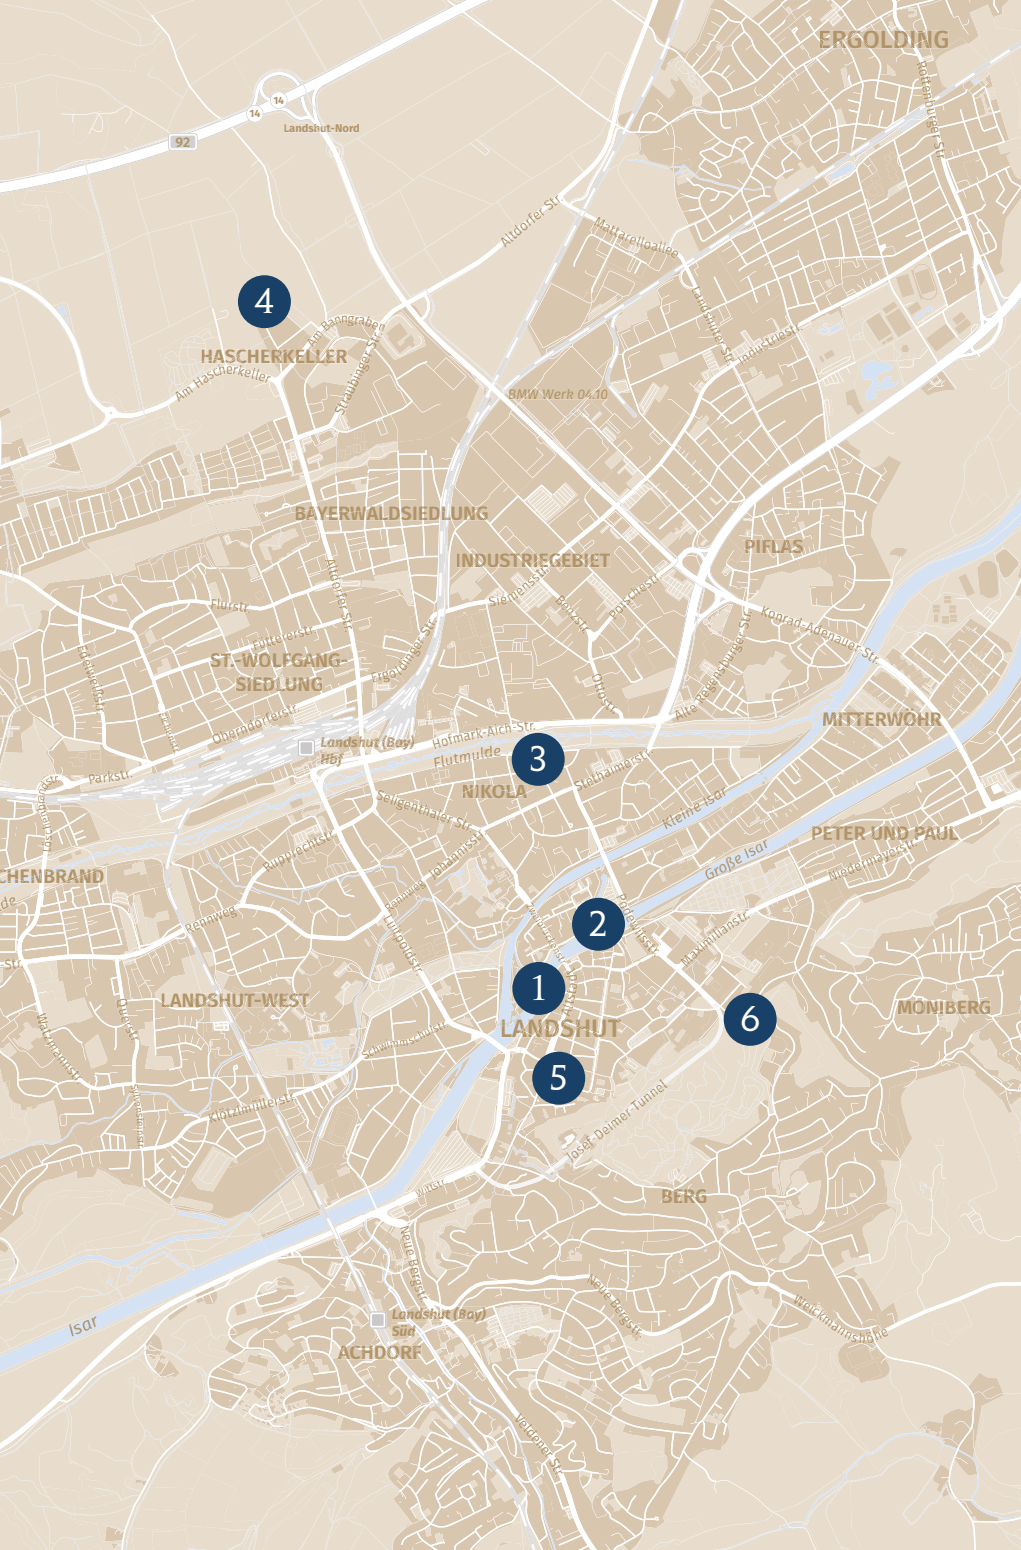

ERGOLDING

4

HASCHERKELLER

BAYERWALDSIEDLUNG

INDUSTRIEGEBIET

PIFLAS

ST. WOLFGANG-SIEDLUNG

3

NIKOLA

MITTERWOHR

PETER UND PAUL

CHENBRAND

2

LANDSHUT-WEST

1

LANDSHUT

6

MONIBERG

5

BERG

ACHDORF